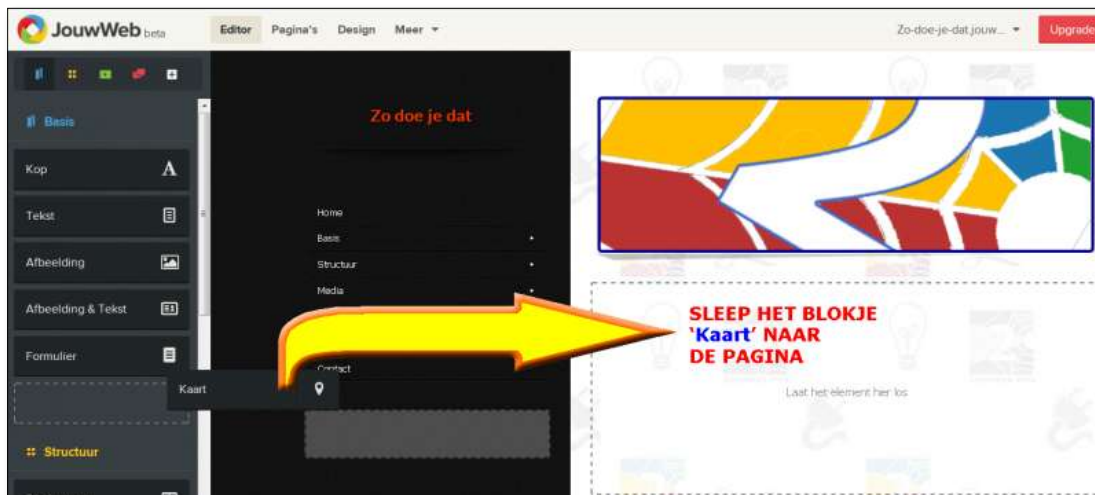

## Kaart

- Sleep het blokje 'Kaart' naar de pagina.
- Let goed op de **blauwe** lijn die de positie aangeeft waar het wordt geplaatst.

- Klik op het tandwielje om in te staan:
  1. Kaart in Zwart-Wit
  2. Beschikbaarheid zoom knoppen